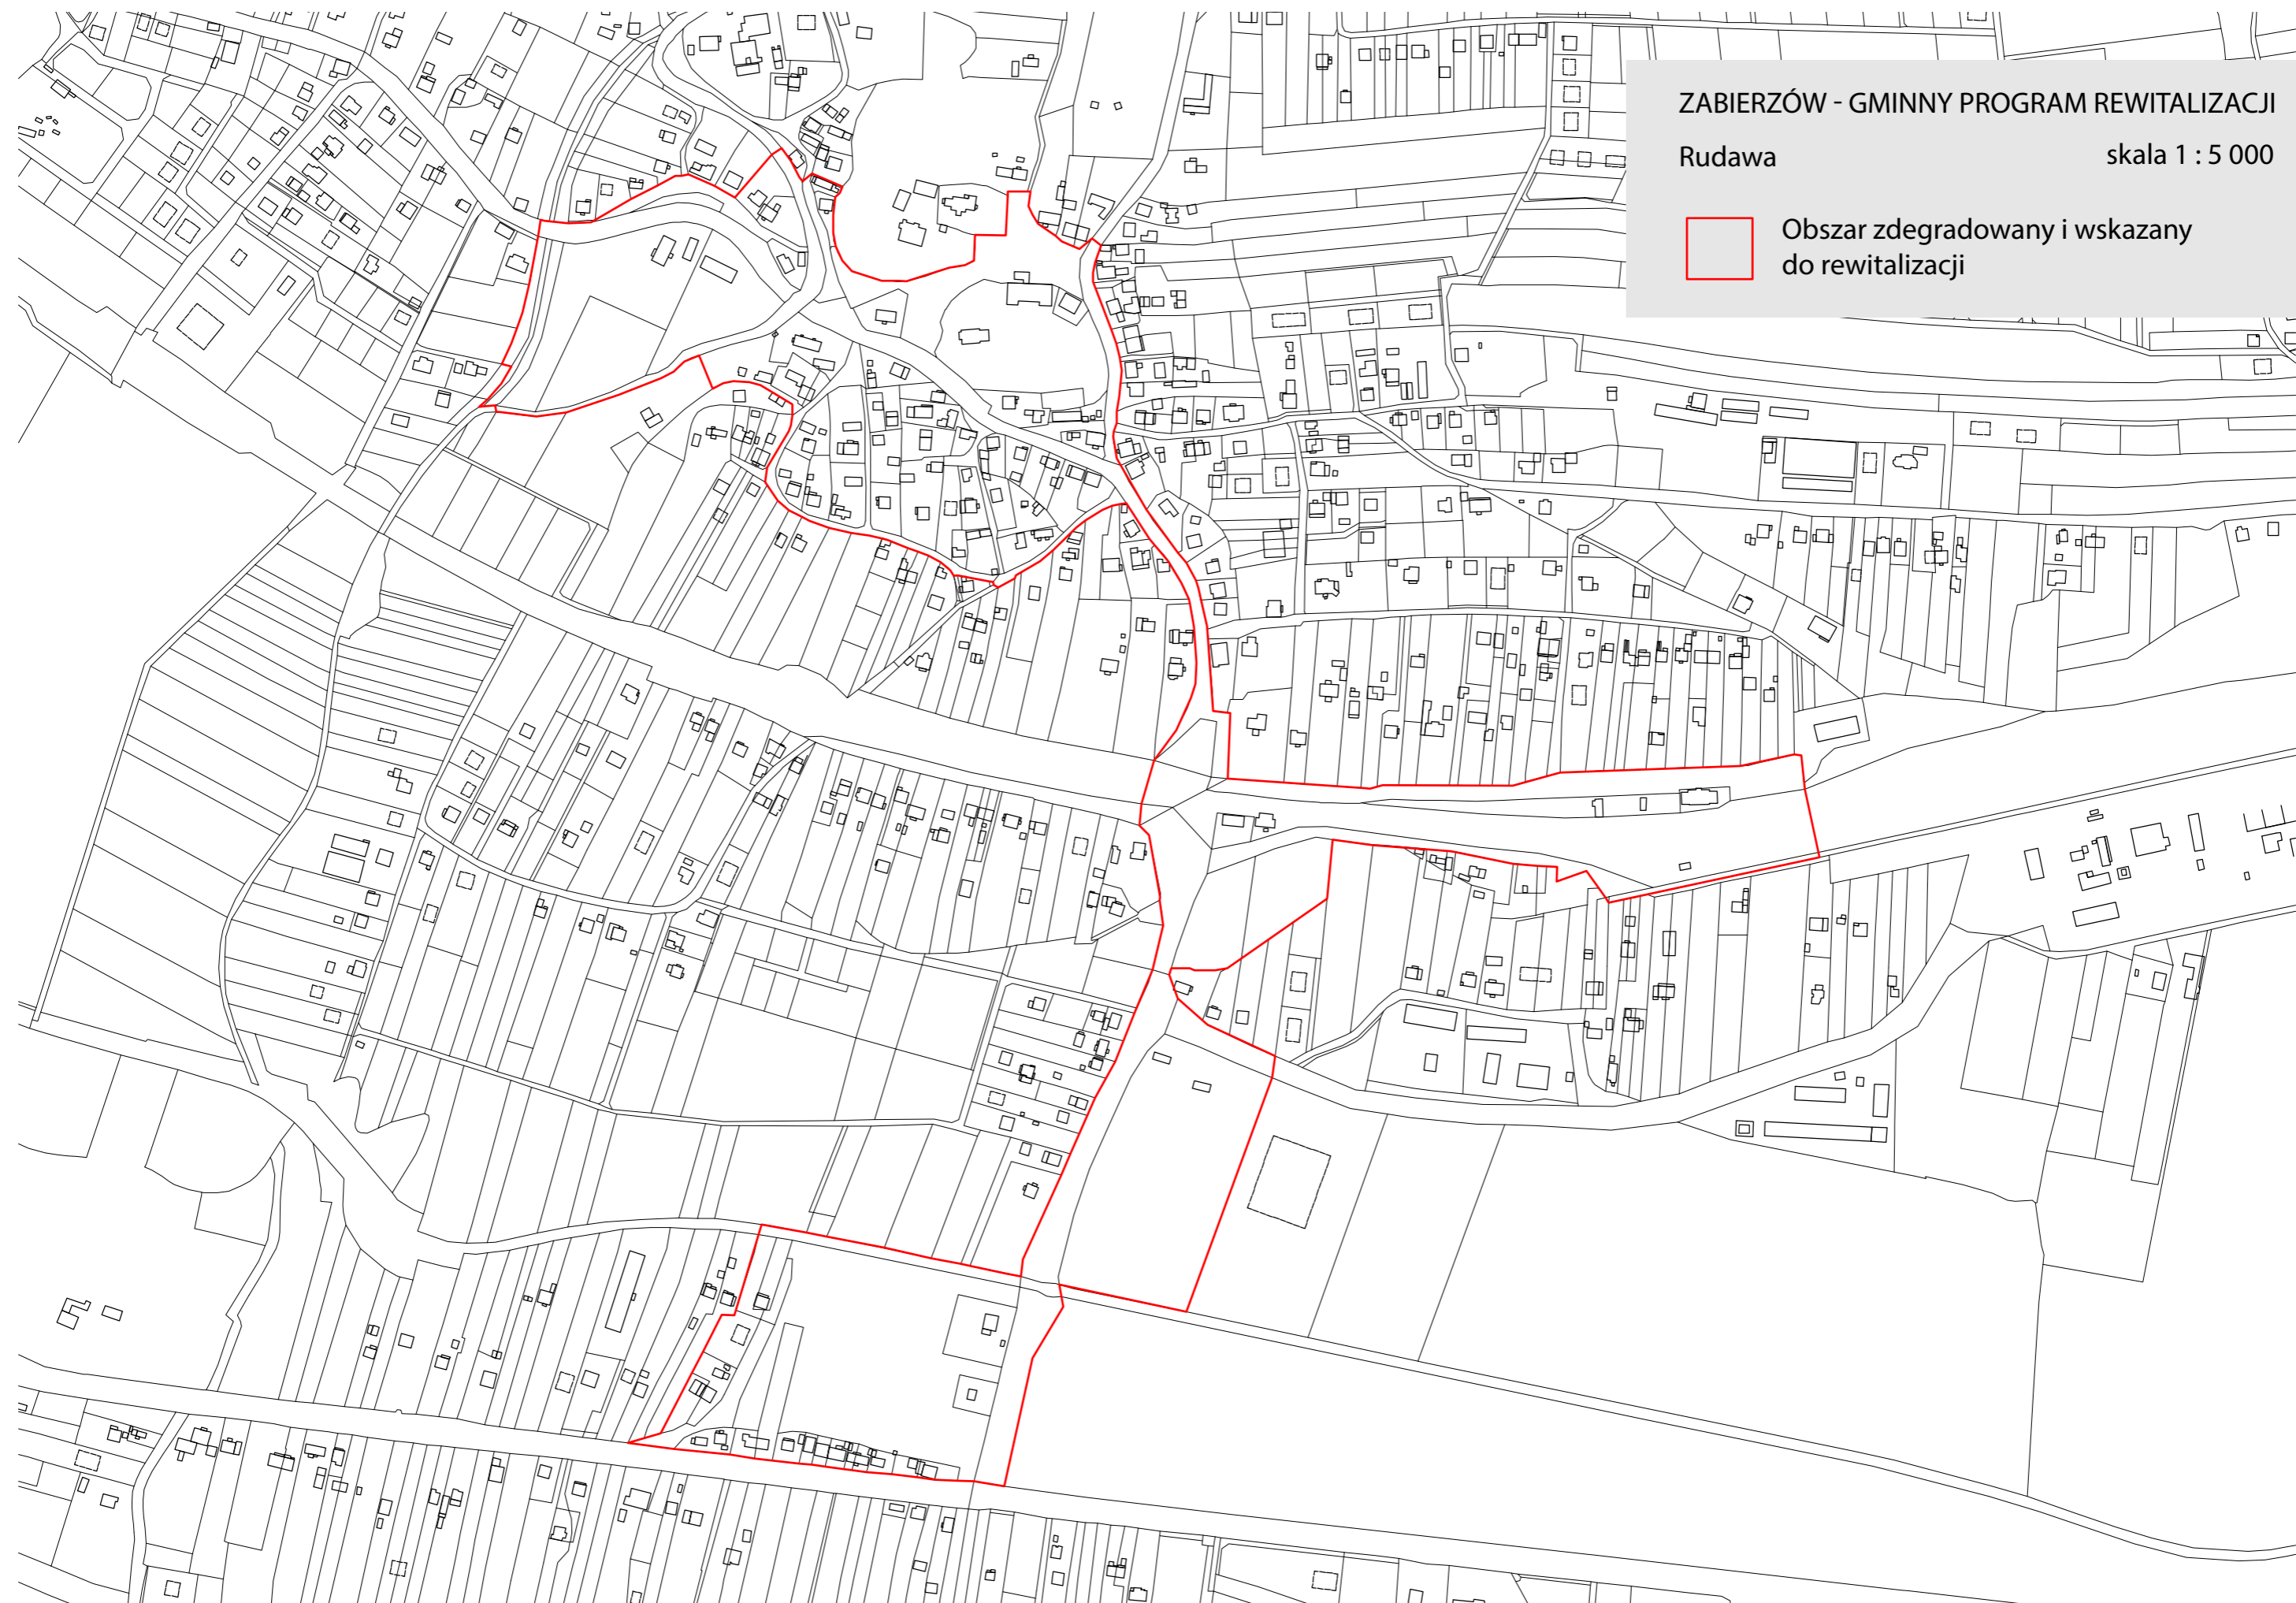

ZABIERZÓW - GMINNY PROGRAM REWITALIZACJI

Karniowice

skala 1 : 5 000

Obszar zdegradowany i wskazany do rewitalizacji

ZABIERZÓW - GMINNY PROGRAM REWITALIZACJI

Kleszczów

skala 1 : 5 000

 Obszar zdegradowany i wskazany do rewitalizacji

ZABIERZÓW - GMINNY PROGRAM REWITALIZACJI

Rudawa

skala 1 : 5 000

Obszar zdegradowany i wskazany do rewitalizacji

ZABIERZÓW - GMINNY PROGRAM REWITALIZACJI

Zabierzów

skala 1 : 5 000

Obszar zdegradowany i wskazany do rewitalizacji

ZABIERZÓW - GMINNY PROGRAM REWITALIZACJI

Zelków

skala 1 : 5 000

Obszar zdegradowany i wskazany do rewitalizacji