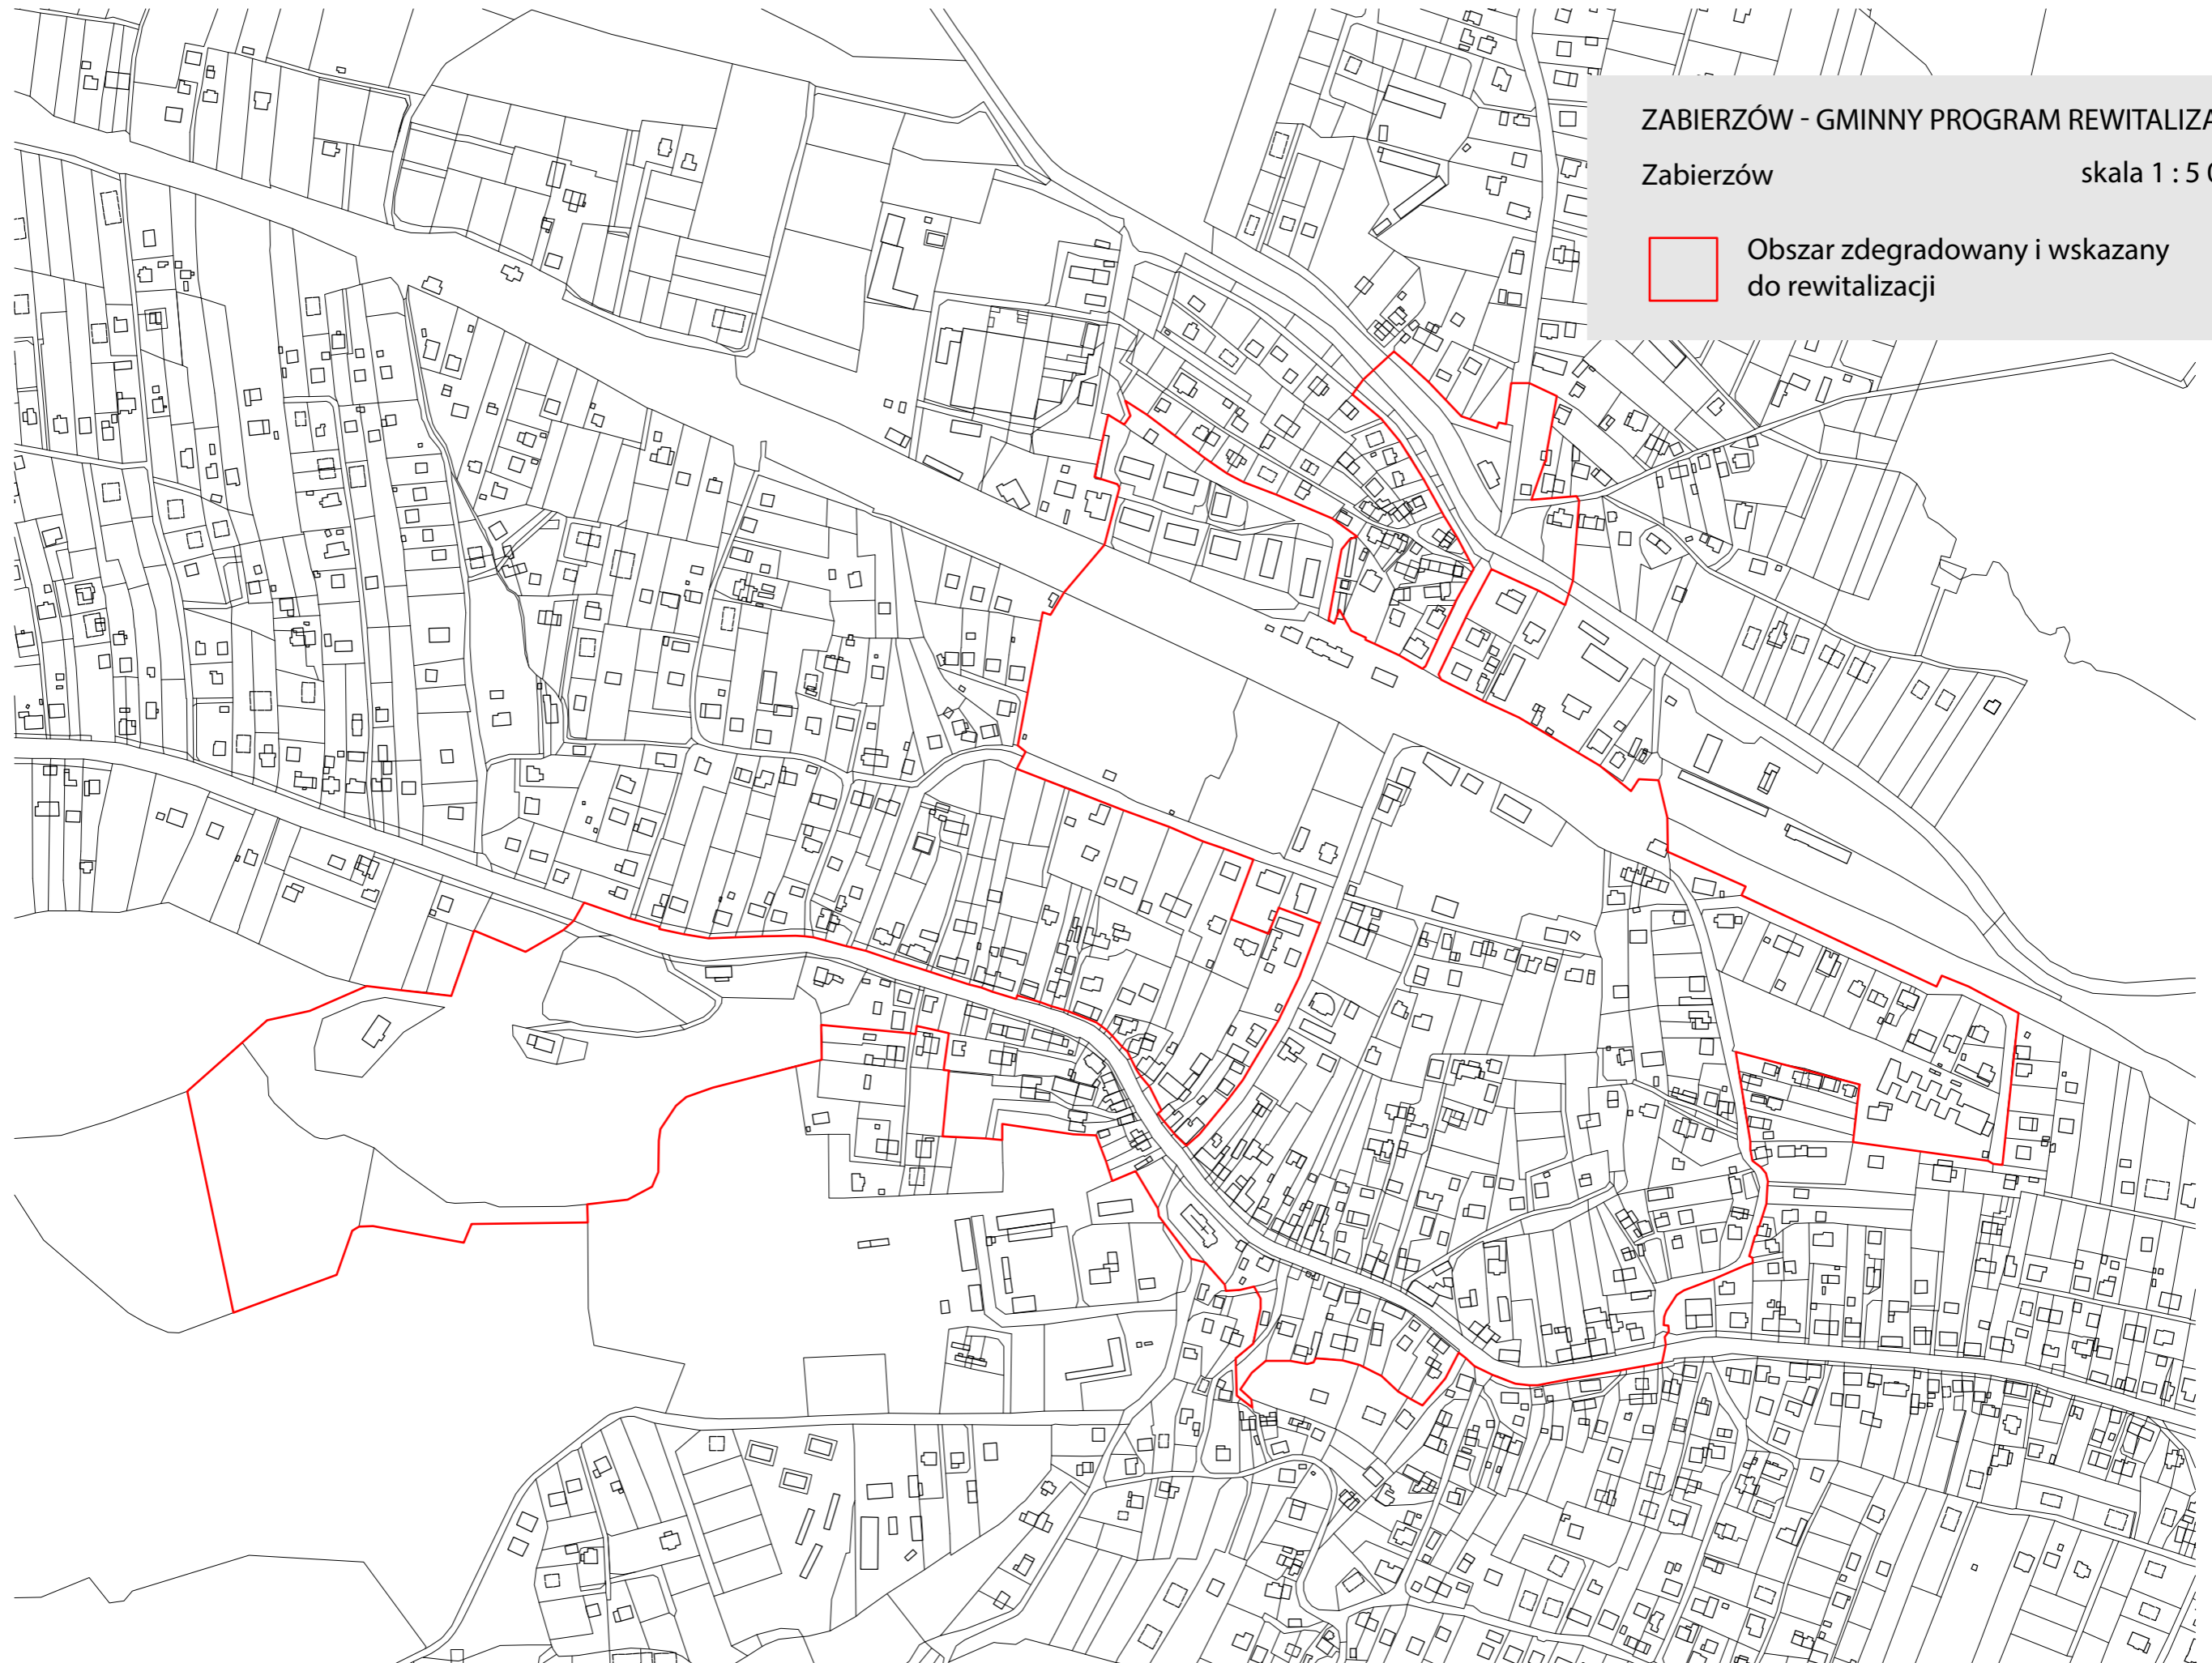

ZABIERZÓW - GMINNY PROGRAM REWITALIZACJI

Karniowice

skala 1 : 5 000

Obszar zdegradowany i wskazany do rewitalizacji

ZABIERZÓW - GMINNY PROGRAM REWITALIZACJI

Kleszczów

skala 1 : 5 000

 Obszar zdegradowany i wskazany do rewitalizacji

ZABIERZÓW - GMINNY PROGRAM REWITALIZACJI

Rudawa

skala 1 : 5 000

Obszar zdegradowany i wskazany do rewitalizacji

ZABIERZÓW - GMINNY PROGRAM REWITALIZACJI

Zabierzów

skala 1 : 5 000

Obszar zdegradowany i wskazany do rewitalizacji

ZABIERZÓW - GMINNY PROGRAM REWITALIZACJI

Zelków

skala 1 : 5 000

Obszar zdegradowany i wskazany do rewitalizacji