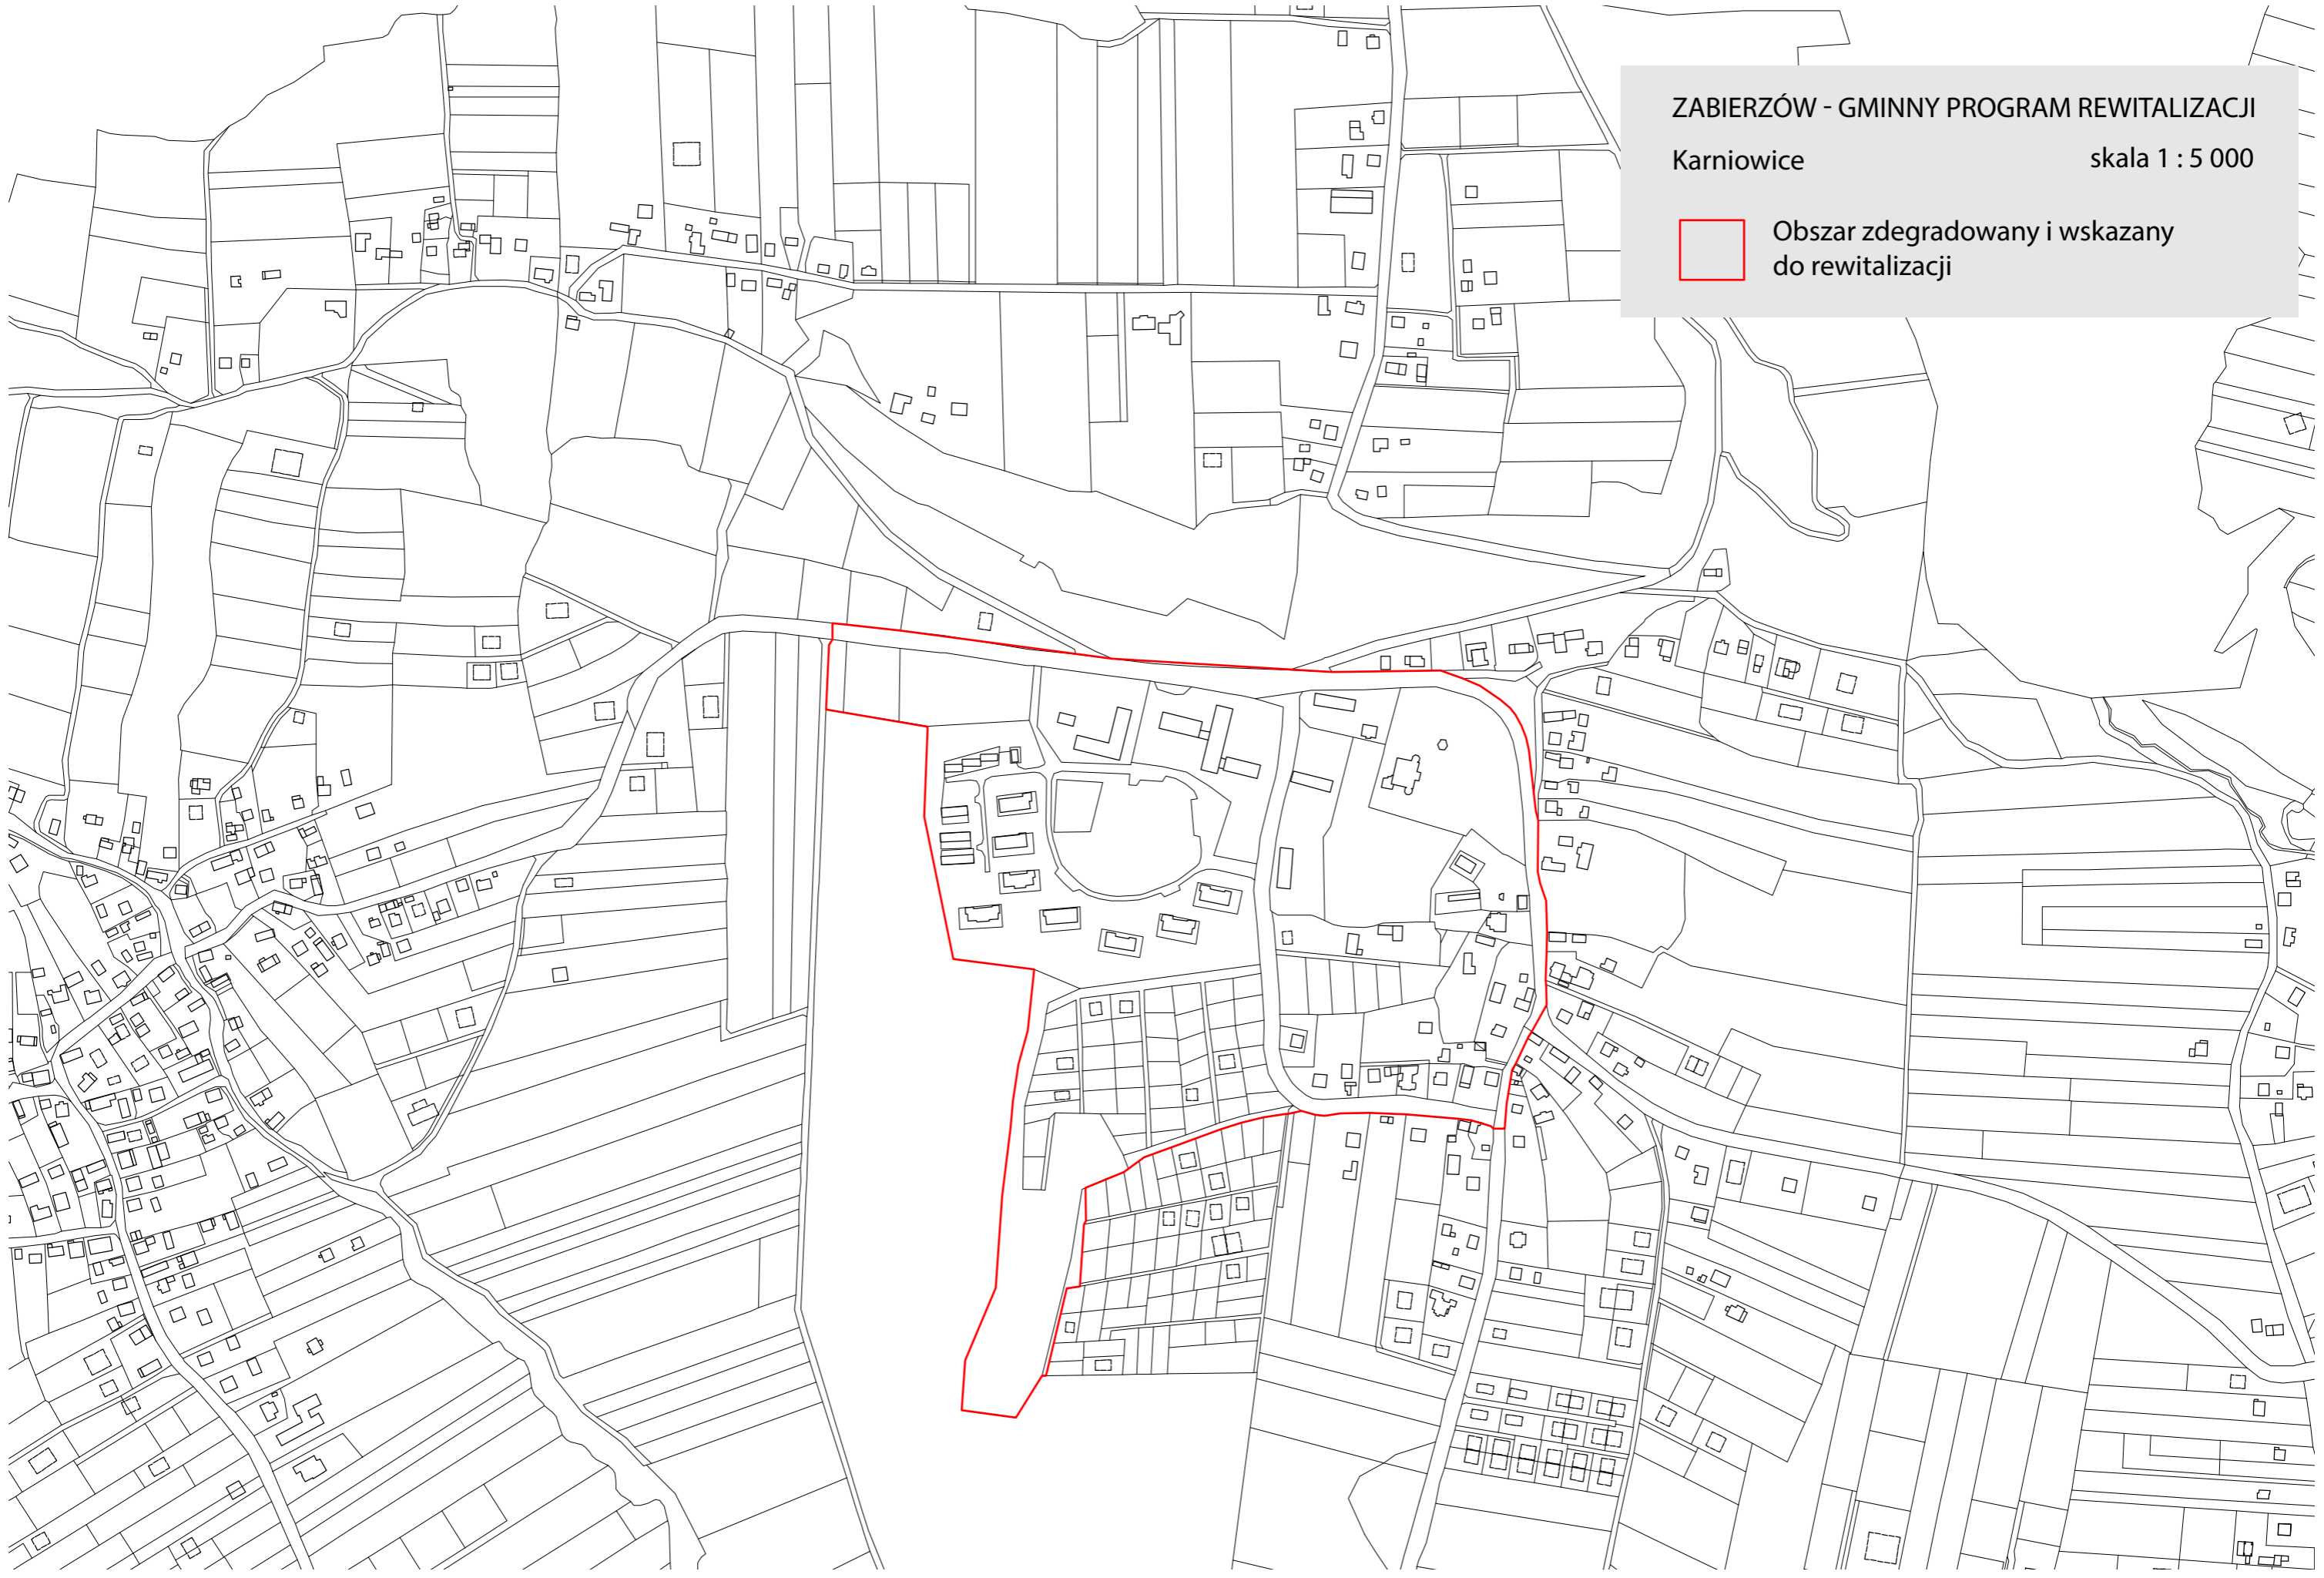

ZABIERZÓW - GMINNY PROGRAM REWITALIZACJI

Karniowice

skala 1 : 5 000

Obszar zdegradowany i wskazany do rewitalizacji

ZABIERZÓW - GMINNY PROGRAM REWITALIZACJI

Kleszczów

skala 1 : 5 000

 Obszar zdegradowany i wskazany do rewitalizacji

ZABIERZÓW - GMINNY PROGRAM REWITALIZACJI

Rudawa

skala 1 : 5 000

Obszar zdegradowany i wskazany do rewitalizacji

ZABIERZÓW - GMINNY PROGRAM REWITALIZACJI

Zabierzów

skala 1 : 5 000

Obszar zdegradowany i wskazany do rewitalizacji

ZABIERZÓW - GMINNY PROGRAM REWITALIZACJI

Zelków

skala 1 : 5 000

Obszar zdegradowany i wskazany do rewitalizacji