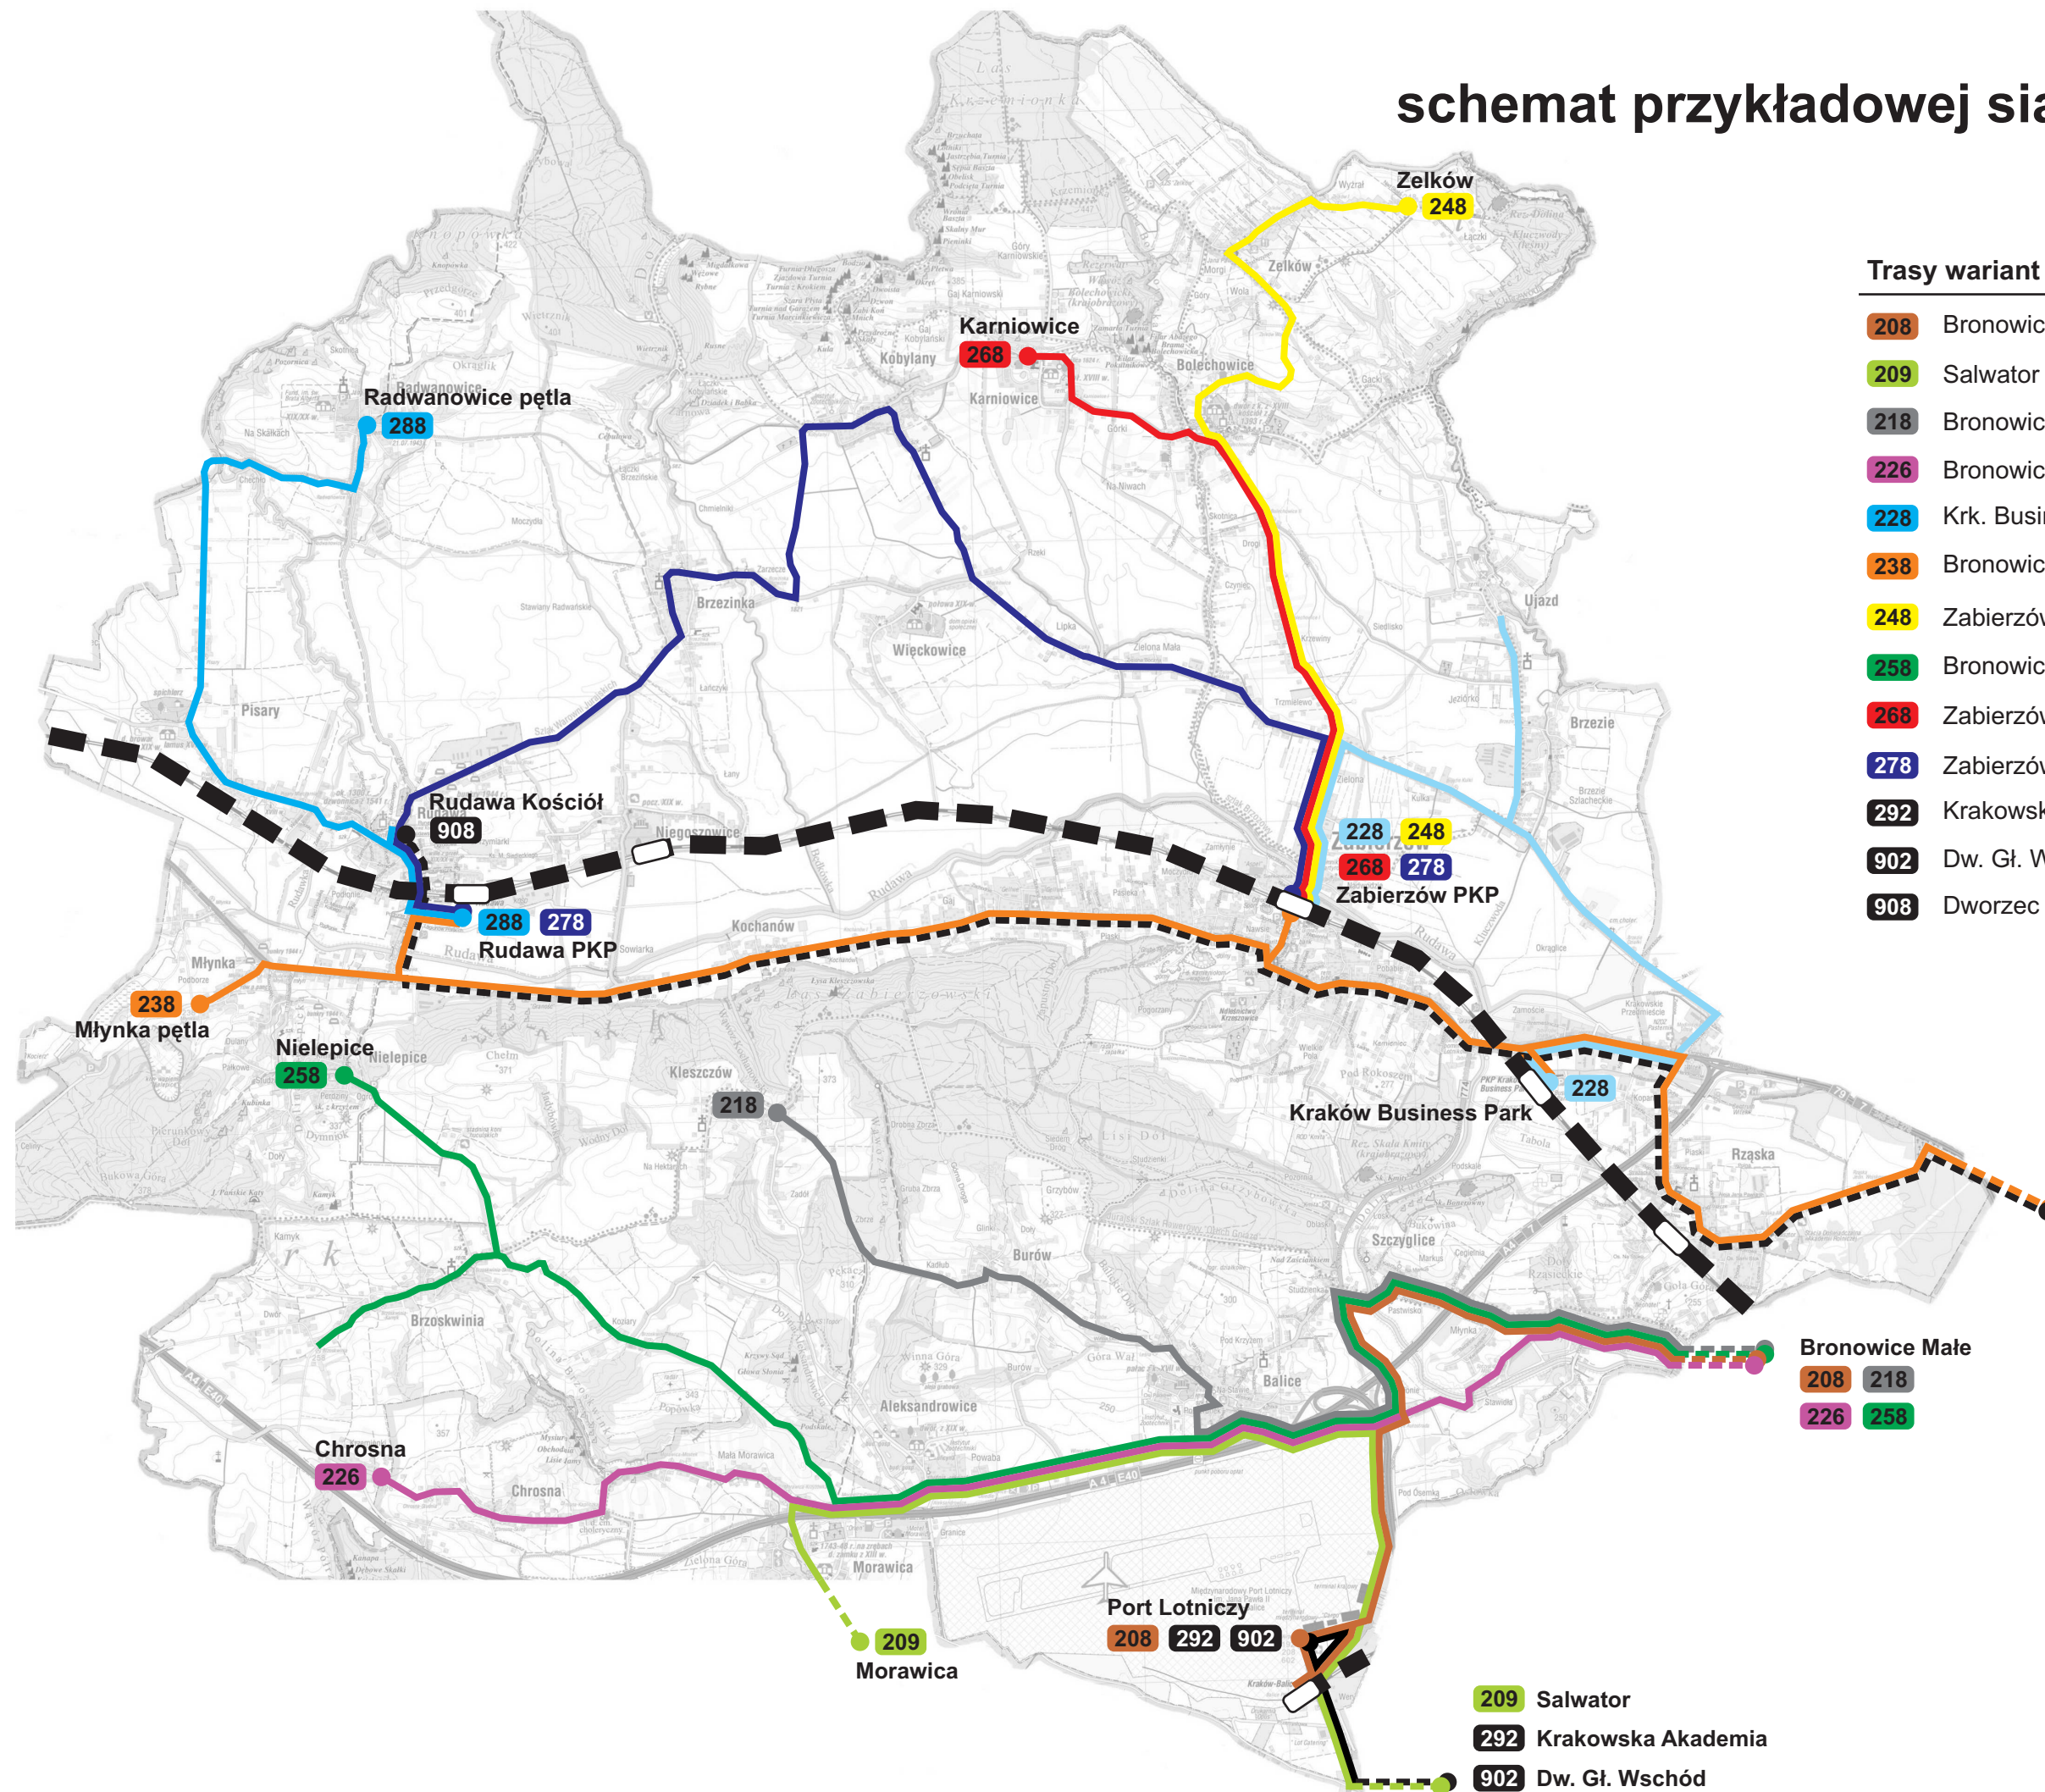

# Wariant 3 schemat przykładowej siatki połączeń

## Trasy wariant 3:

- 208 Bronowice Małe - Port Lotniczy
- 209 Salwator - Morawica
- 218 Bronowice Małe - Kleszczów
- 226 Bronowice Małe - Chrosna
- 228 Krk. Business Park - Zabierzów PKP
- 238 Bronowice Małe - Młynka pętla
- 248 Zabierzów PKP - Zerków
- 258 Bronowice Małe - Nielepice
- 268 Zabierzów PKP - Karniowice
- 278 Zabierzów PKP - Rudawa PKP
- 292 Krakowska Akademia - Port Lotniczy
- 902 Dw. Gł. Wschód - Port Lotniczy
- 908 Dworzec Główny - Rudawa Kościół

Bronowice Małe  
238  
Dworzec Główny  
908

Bronowice Małe  
208 218  
226 258

209 Salwator  
292 Krakowska Akademia  
902 Dw. Gł. Wschód