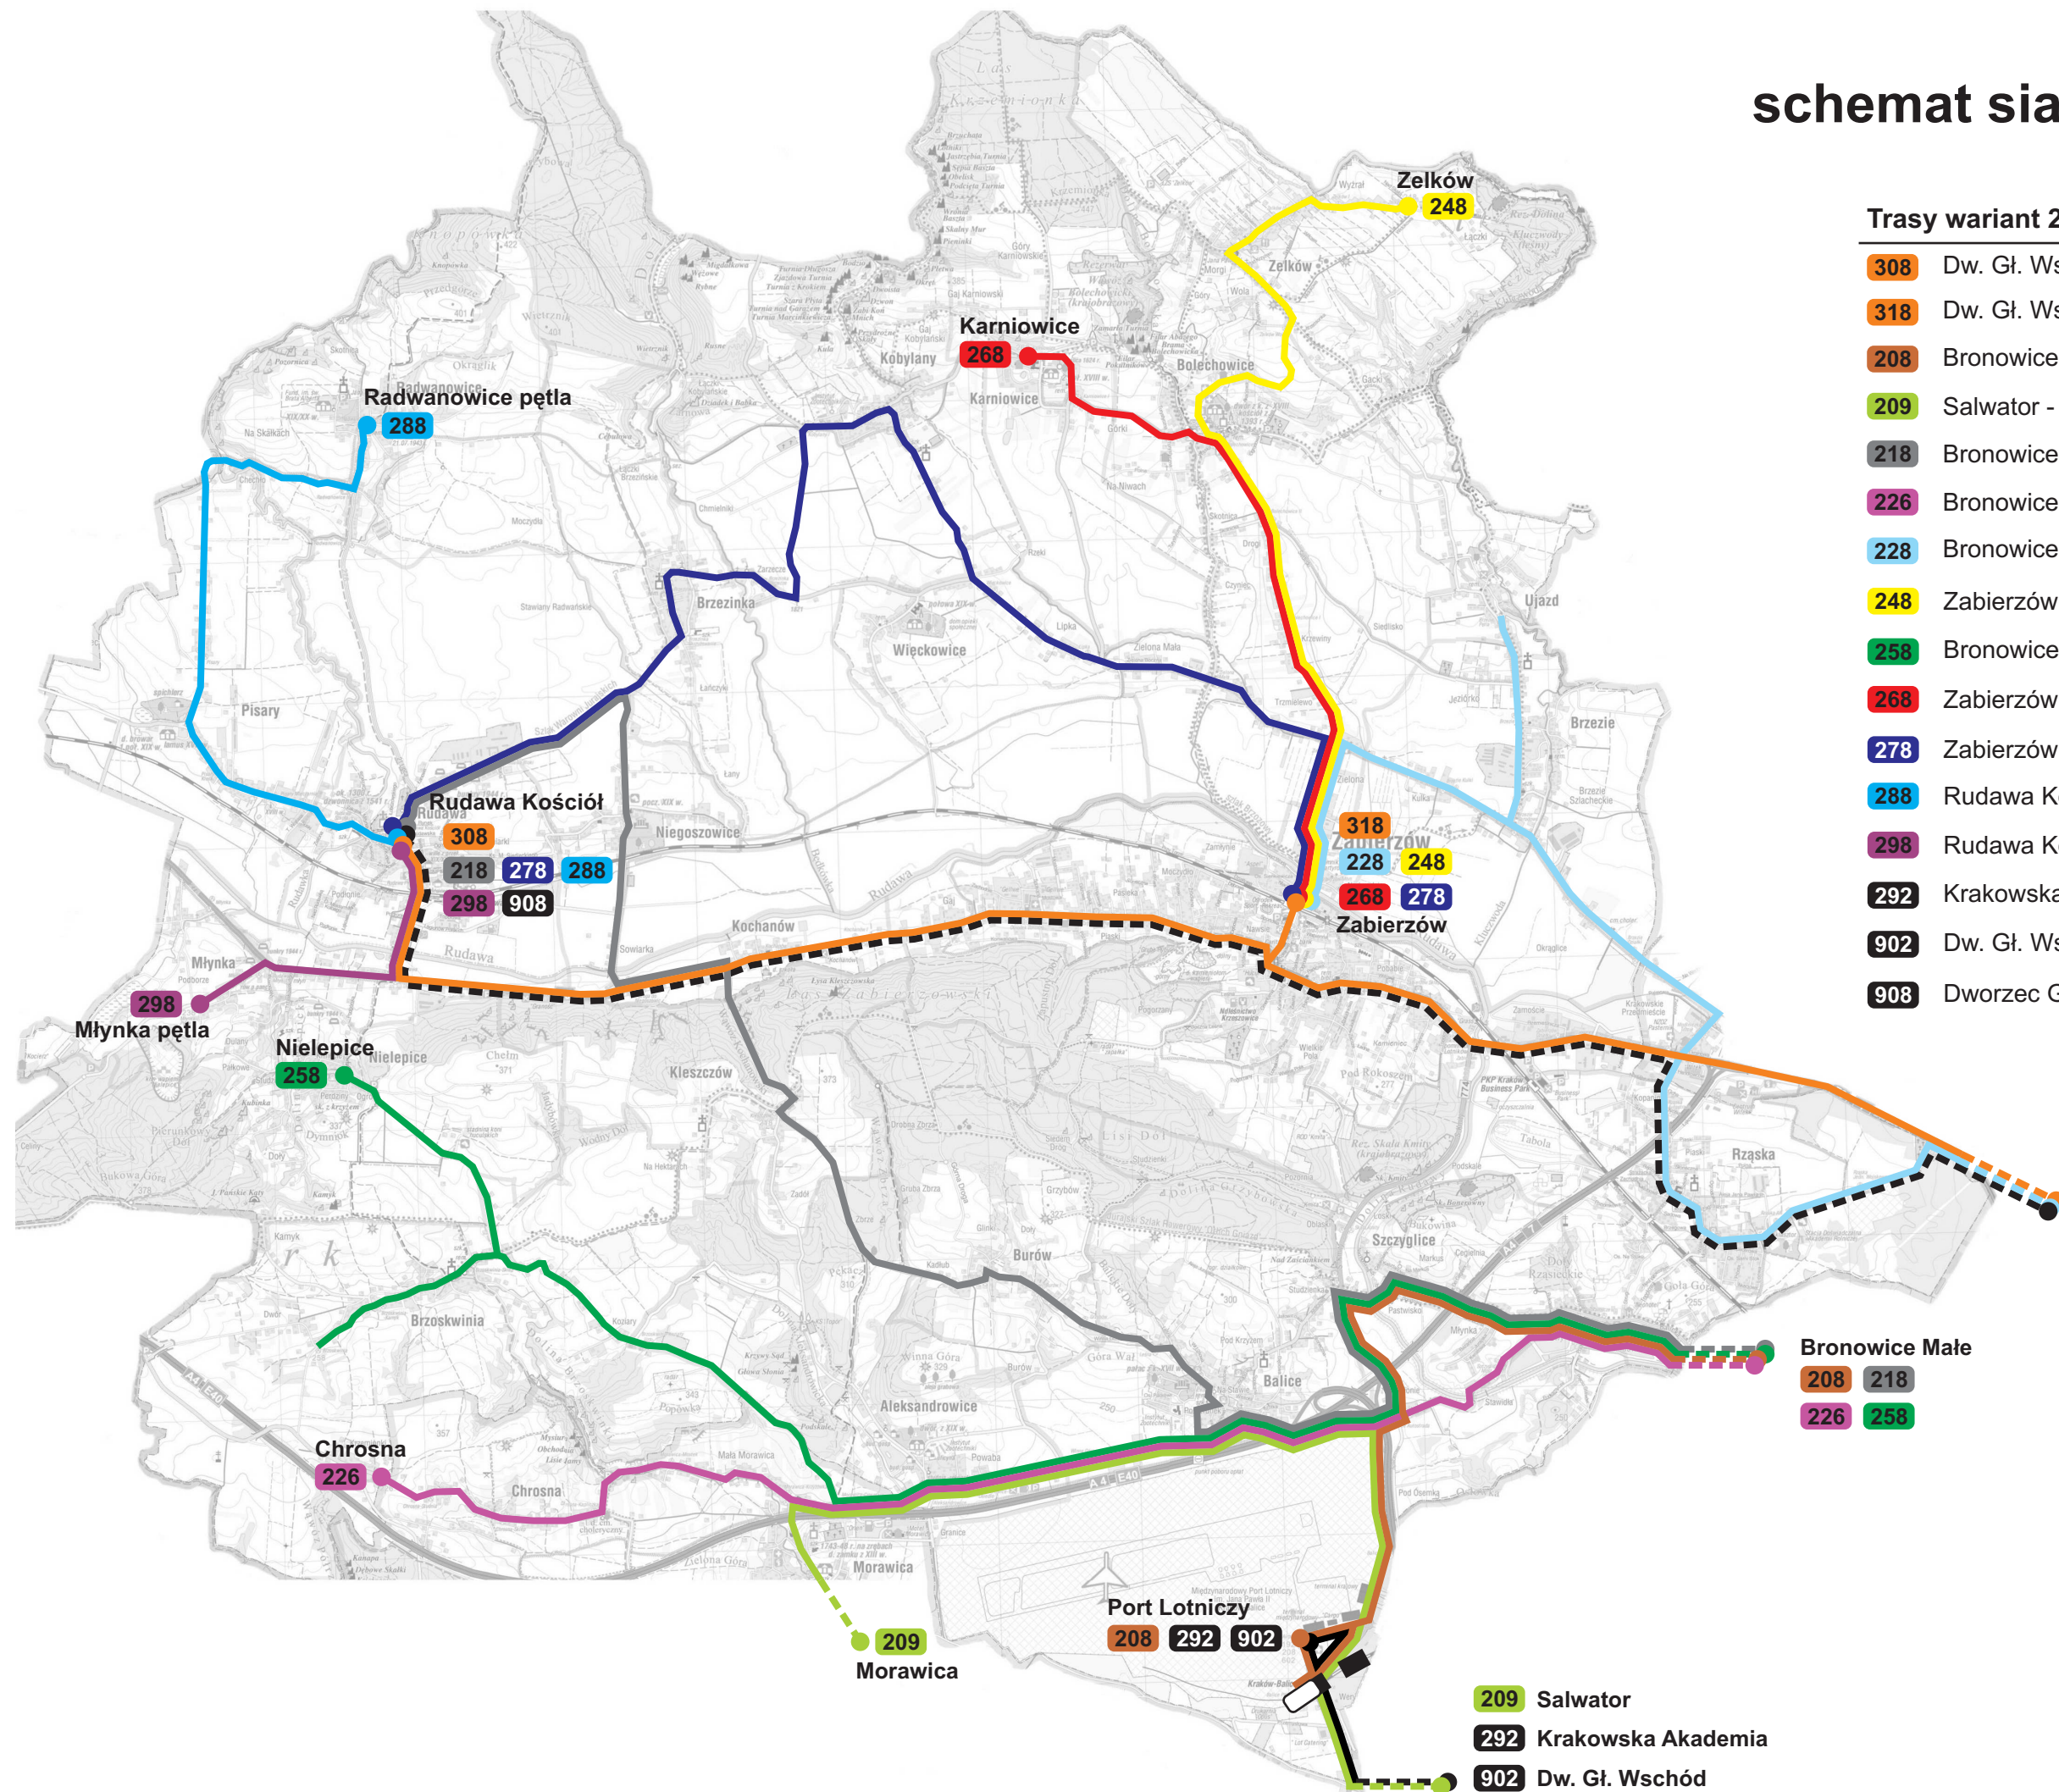

Wariant 2 schemat siatki połączeń

Trasy wariant 2:

- 308** Dw. Gł. Wschód - Rudawa Kościół
- 318** Dw. Gł. Wschód - Zabierzów
- 208** Bronowice Małe - Port Lotniczy
- 209** Salwator - Morawica
- 218** Bronowice Małe - Rudawa Kościół
- 226** Bronowice Małe - Chrosna
- 228** Bronowice Małe - Zabierzów
- 248** Zabierzów - Zerków
- 258** Bronowice Małe - Nielepice
- 268** Zabierzów - Karniowice
- 278** Zabierzów - Rudawa Kościół
- 288** Rudawa Kościół - Radwanowice pętla
- 298** Rudawa Kościół - Młynka pętla
- 292** Krakowska Akademia - Port Lotniczy
- 902** Dw. Gł. Wschód - Port Lotniczy
- 908** Dworzec Główny - Rudawa Kościół

- Bronowice Małe**
- 228**
- Dworzec Główny**
- 308 318 908**

- Bronowice Małe**
- 208 218**
- 226 258**

- 209** Salwator
- 292** Krakowska Akademia
- 902** Dw. Gł. Wschód