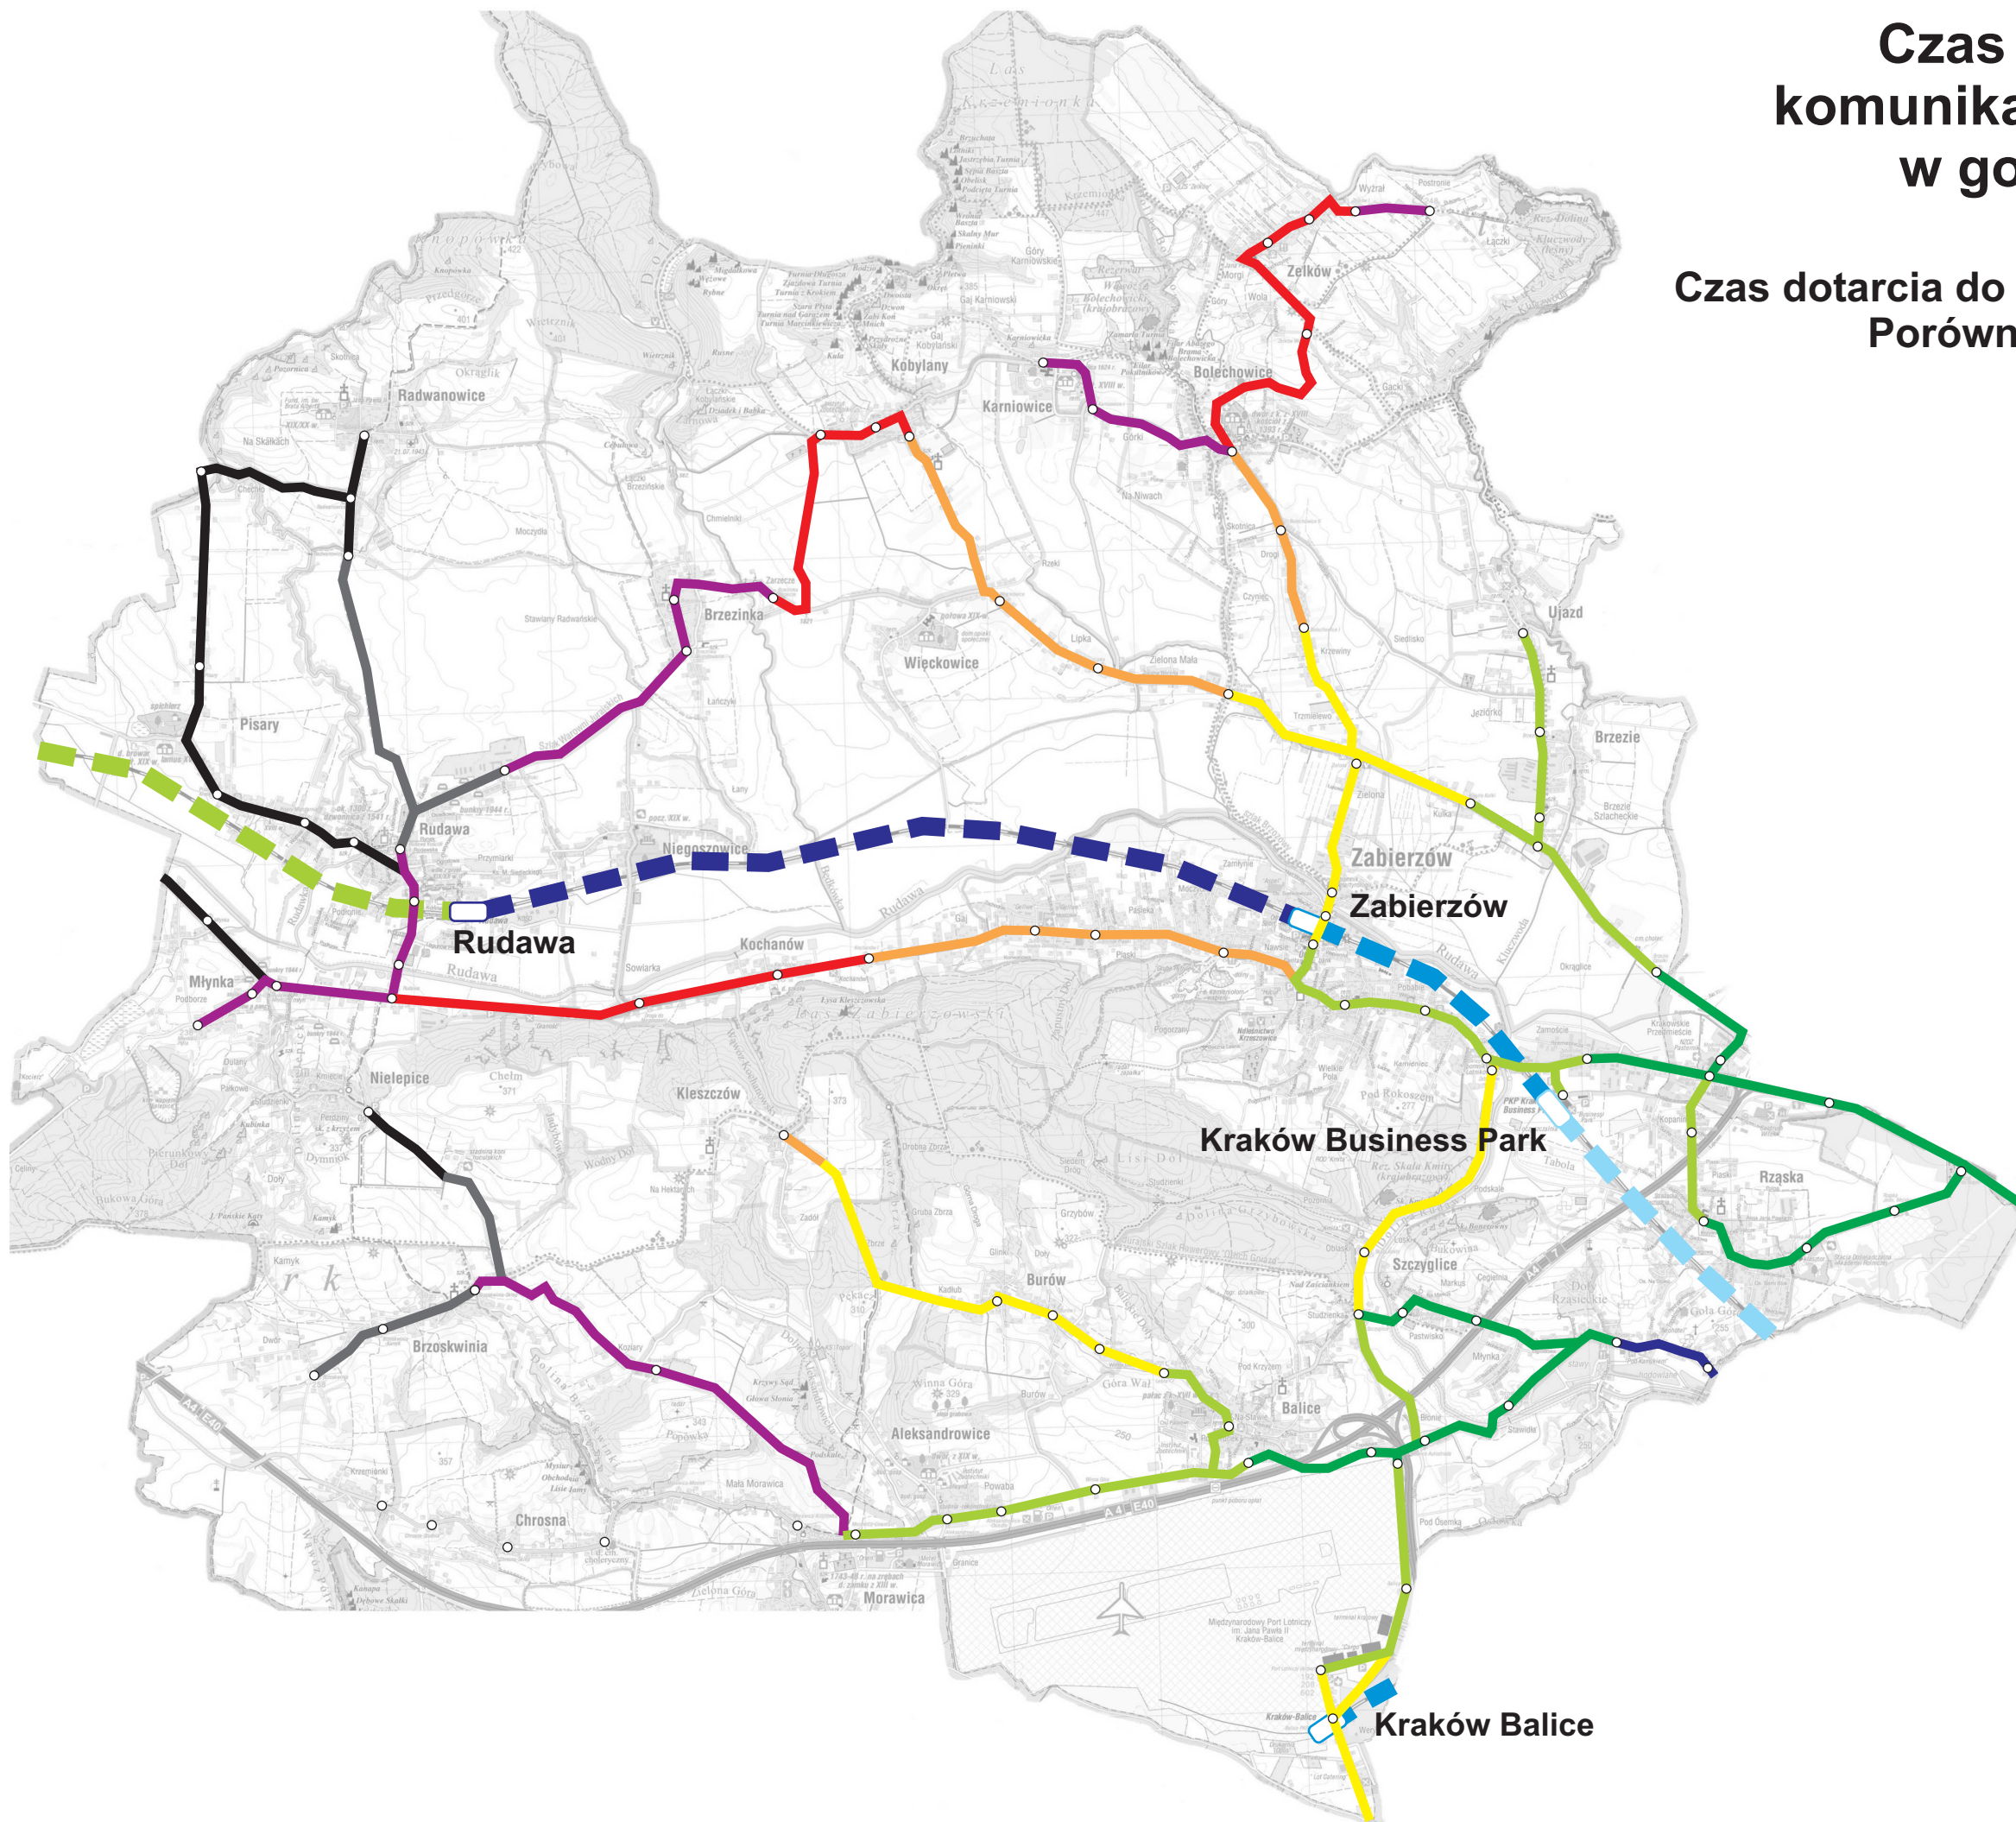

Czas dotarcia do celu komunikacją autobusową w godzinach szczytu

Czas dotarcia do celu z centrum miasta
Porównania kolej vs. autobus

Legenda:

- <16 min
- 16-20 min
- 21-25 min
- 26-30 min
- 31-35 min
- 36-40 min
- 41-45 min
- 46-50 min
- 51-55 min
- 56-60 min
- >60 min