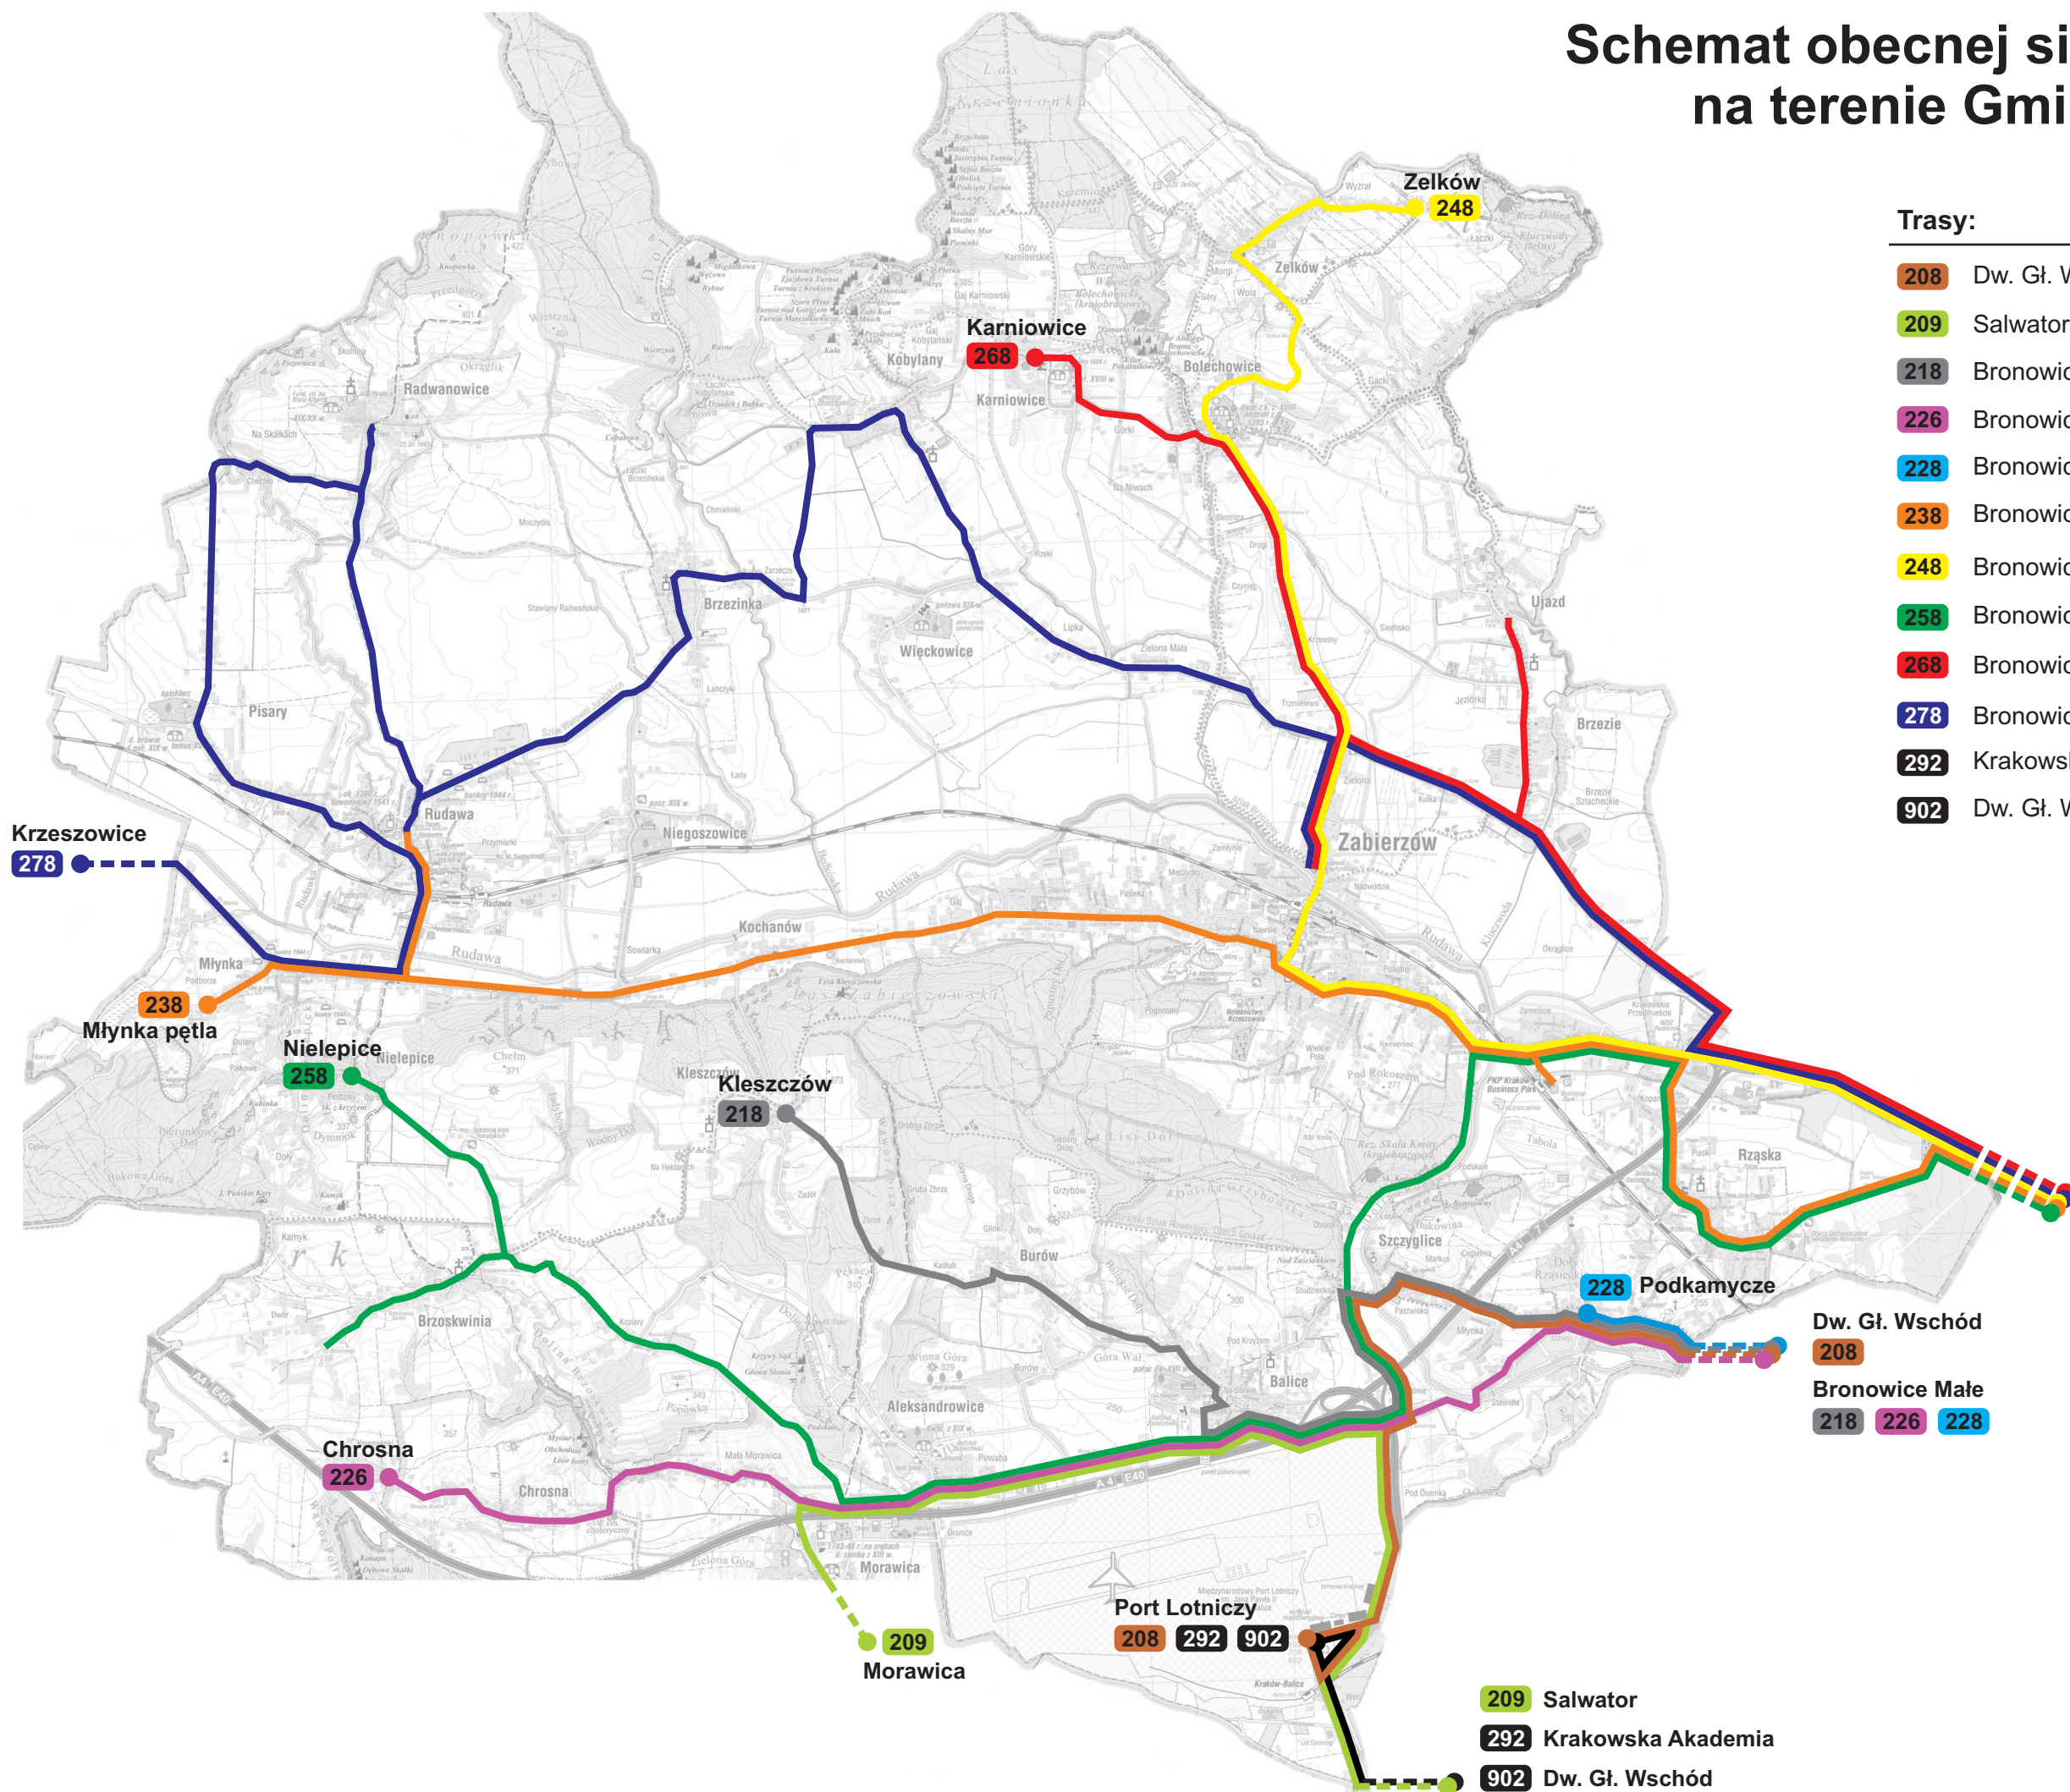

Schemat obecnej siatki połączeń na terenie Gminy Zabierzów

Trasy:

- 208 Dw. Gł. Wschód - Port Lotniczy
- 209 Salwator - Morawica
- 218 Bronowice Małe - Kleszczów
- 226 Bronowice Małe - Chrosna
- 228 Bronowice Małe - Podkamycze
- 238 Bronowice Małe - Młynka pętla
- 248 Bronowice Małe - Zelków
- 258 Bronowice Małe - Nielepice
- 268 Bronowice Małe - Karniowice
- 278 Bronowice Małe - Krzeszowice
- 292 Krakowska Akademia - Port Lotniczy
- 902 Dw. Gł. Wschód - Port Lotniczy

- Bronowice Małe**
- 238 248 258
 - 268 278

- Dw. Gł. Wschód**
- 208
- Bronowice Małe**
- 218 226 228

- 209 Salwator
- 292 Krakowska Akademia
- 902 Dw. Gł. Wschód